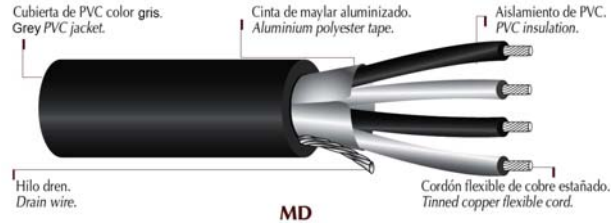

PcDeacitec S.A. DE C.V.

HOJA TÉCNICA

PRODUCTO:

CABLE CONTROL BLINDADO PVC + PVC 3 X 2,08 mm² MD₁₆ (3 X 14 AWG MD₁₆)

FECHA: 2024-10-30

MARCA: ARSA

ESPECIFICACIONES:

CONDUCTOR:	CORDON FLEXIBLE DE COBRE	
CALIBRE:	2,08 mm ²	(14 AWG)
NÚMERO DE HILOS DE CADA CONDUCTOR:	41/30 AWG	(CLASE K)
DIÁMETRO DEL CONDUCTOR DESNUDO:	1,91 mm	(0,075 in)
ESPESOR DEL AISLAMIENTO:	1,14 mm	(0,045 in)
DIÁMETRO EXTERIOR DE CADA CONDUCTOR:	4,19 mm	(0,165 in)
ESPESOR DE LA CUBIERTA:	1,14 mm	(0,045 in)
DIÁMETRO EXTERIOR TOTAL:	11,74 mm	(0,462 in)
TIPO DE AISLAMIENTO Y CUBIERTA:	PVC + PVC	
CODIGO DE IDENTIFICACIÓN:	CÓDIGO DE COLORES: NEGRO, BLANCO Y ROJO	
CUBIERTA EXTERIOR:	COLOR GRIS	
BLINDAJE:	CINTA POLIESTER ALUMINIZADA AL 100 % DE CUBRIMIENTO MAS HILO DREN DE COBRE ESTAÑADO	
DREN:	16 AWG	
TENSIÓN MÁXIMA DE OPERACIÓN:	600 V	
TEMPERATURA MÁXIMA DE OPERACIÓN:	75 °C/90 °C	
PROPIEDADES DEL AISLAMIENTO:	ANTIFLAMA (FV-2), RESISTENTE A LA PROPAGACIÓN DEL INCENDIO (RPI), BAJA EMISIÓN DE HUMOS (LS)	
PROPIEDADES DE LA CUBIERTA:	ANTIFLAMA (FV-2), RESISTENTE A LA PROPAGACIÓN DEL INCENDIO (RPI), RESISTENTE A LA PROPAGACION DE LA FLAMA EN CHAROLA VERTICAL (CT), PROTECCION U/V	
CERTIFICACIÓN:	NOM-ANCE	